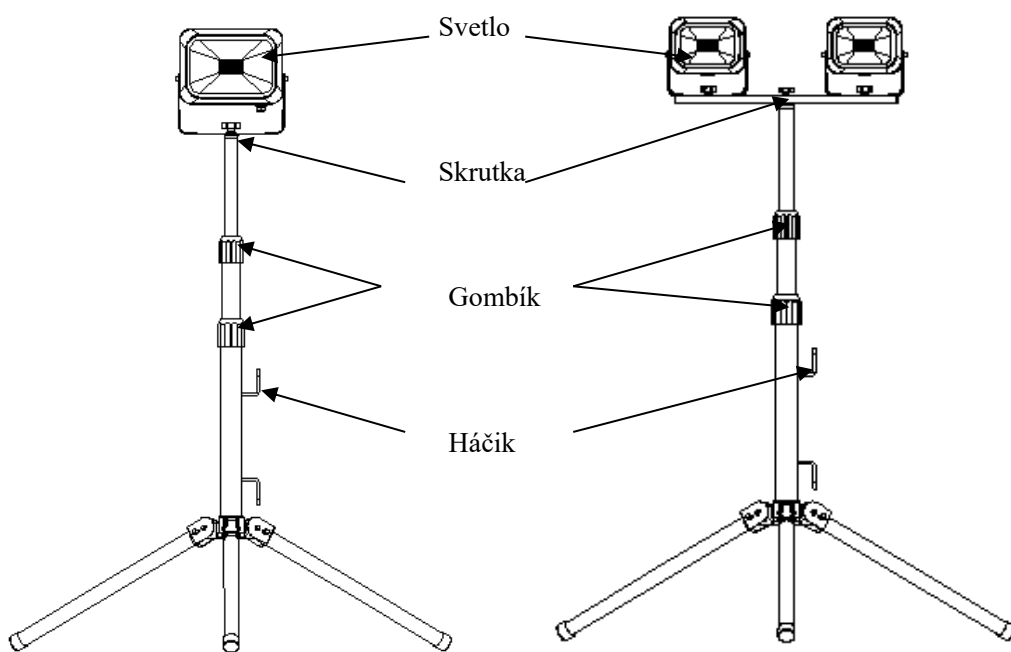

LN3271T, LN3272T

LN3271Q, LN3272Q

LN3271Q-2, LN3272Q-2