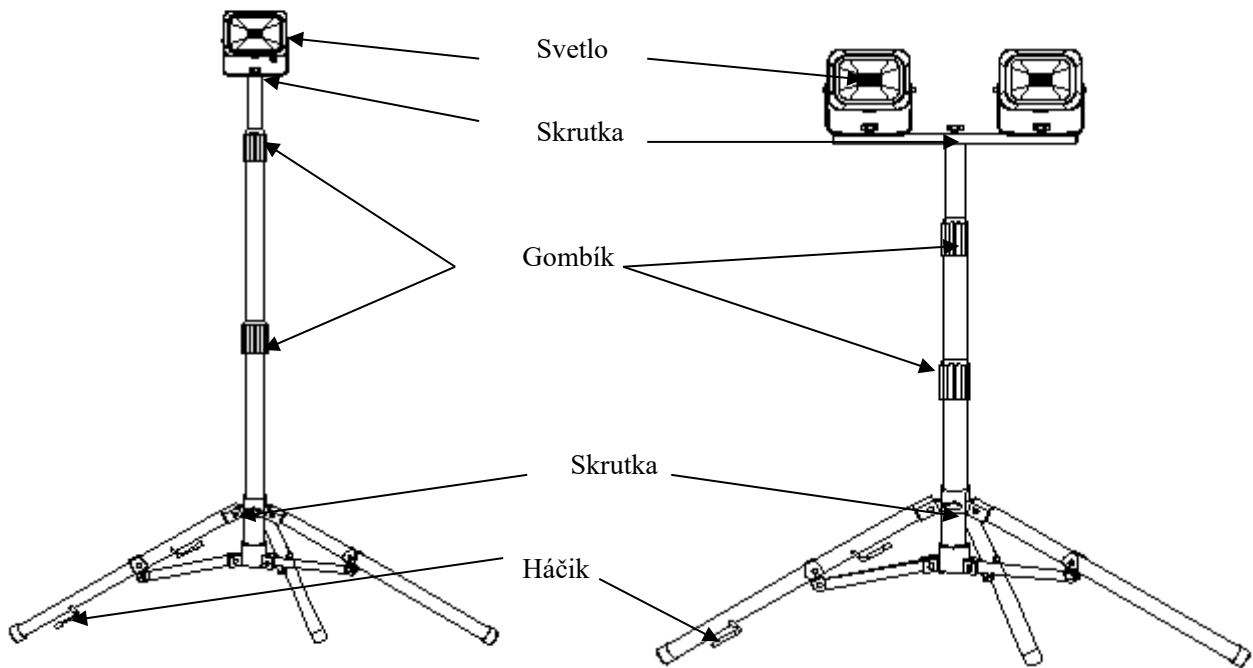

LN3271J, LN3272J

LN3271J-2, LN3272J-2