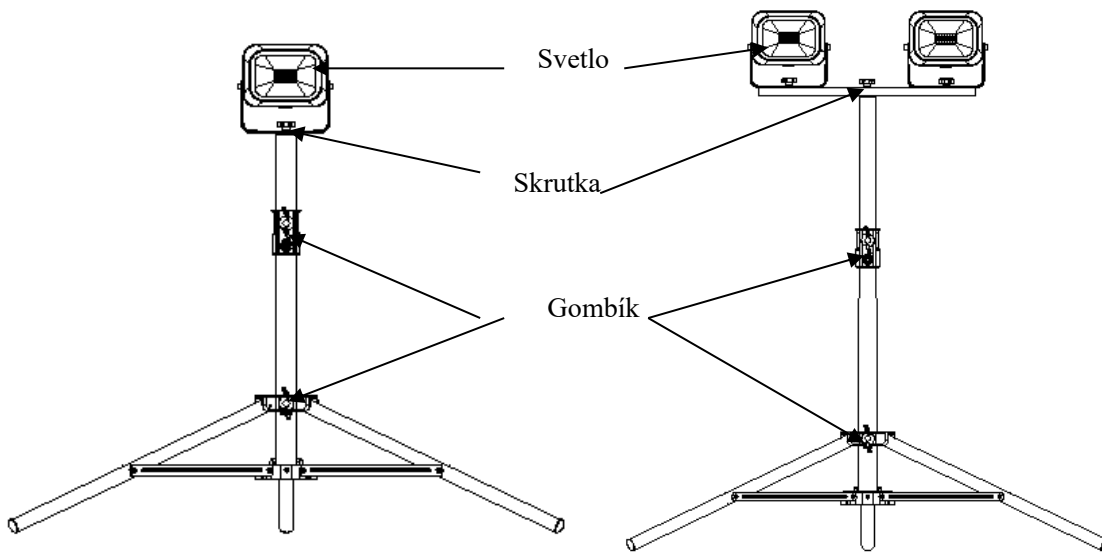

LN3271V, LN3272V

LN3271V-2, LN3272V-2

Tento manuál bol preložený z originálu.